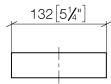

83 590 780

- Breite 132 mm
- Höhe 35 mm
- Ausladung 116 mm

Passt zu: MEM, CYO

	Chrom	83 590 780-00
	Platin gebürstet	83 590 780-06
	Platin	83 590 780-08
	Dark Chrome	83 590 780-19
	Messing gebürstet (23kt Gold)	83 590 780-28
	Champagne gebürstet (22kt Gold)	83 590 780-46
	Champagne (22kt Gold)	83 590 780-47
	Dark Platinum gebürstet	83 590 780-99

83 590 780

mm [inches]

83 590 780

Ersatzteile für die
anderen
Oberflächenvarianten
finden Sie hier: Platin
gebürstet

Ersatzteilstückliste

Nr.	Artikelnummer	Benennung	Verbaumenge	Lieferzeit
1	05 17 20 718 00 90	Befestigungssatz	1	2
2	90 31 11 112 00 90	Stift	1	2