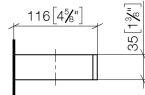

83 590 780

- Breite 132 mm
- Höhe 35 mm
- Ausladung 116 mm

Passt zu: MEM, CYO

	Chrom	83 590 780-00
	Platin gebürstet	83 590 780-06
	Platin	83 590 780-08
	Dark Chrome	83 590 780-19
	Messing gebürstet (23kt Gold)	83 590 780-28
	Champagne gebürstet (22kt Gold)	83 590 780-46
	Champagne (22kt Gold)	83 590 780-47
	Dark Platinum gebürstet	83 590 780-99

83 590 780

mm [inches]

83 590 780

Ersatzteile für die
anderen
Oberflächenvarianten
finden Sie hier: Platin
gebürstet

Ersatzteilstückliste

Nr.	Artikelnummer	Benennung	Verbaumenge	Lieferzeit
1	05 17 20 718 00 90	Befestigungssatz	1	2
2	90 31 11 112 00 90	Stift	1	2