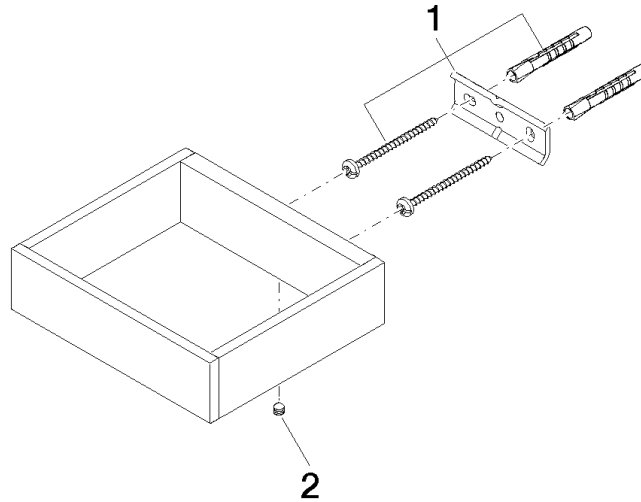

83 590 780

- Breite 132 mm
- Höhe 35 mm
- Ausladung 116 mm

Passt zu: MEM, CYO

	Chrom	83 590 780-00
	Platin gebürstet	83 590 780-06
	Platin	83 590 780-08
	Dark Chrome	83 590 780-19
	Messing gebürstet (23kt Gold)	83 590 780-28
	Champagne gebürstet (22kt Gold)	83 590 780-46
	Champagne (22kt Gold)	83 590 780-47
	Dark Platinum gebürstet	83 590 780-99

83 590 780

mm [inches]

83 590 780

Ersatzteile für die
anderen
Oberflächenvarianten
finden Sie hier: Platin
gebürstet

Ersatzteilstückliste

Nr.	Artikelnummer	Benennung	Verbaumenge	Lieferzeit
1	05 17 20 718 00 90	Befestigungssatz	1	2
2	90 31 11 112 00 90	Stift	1	2